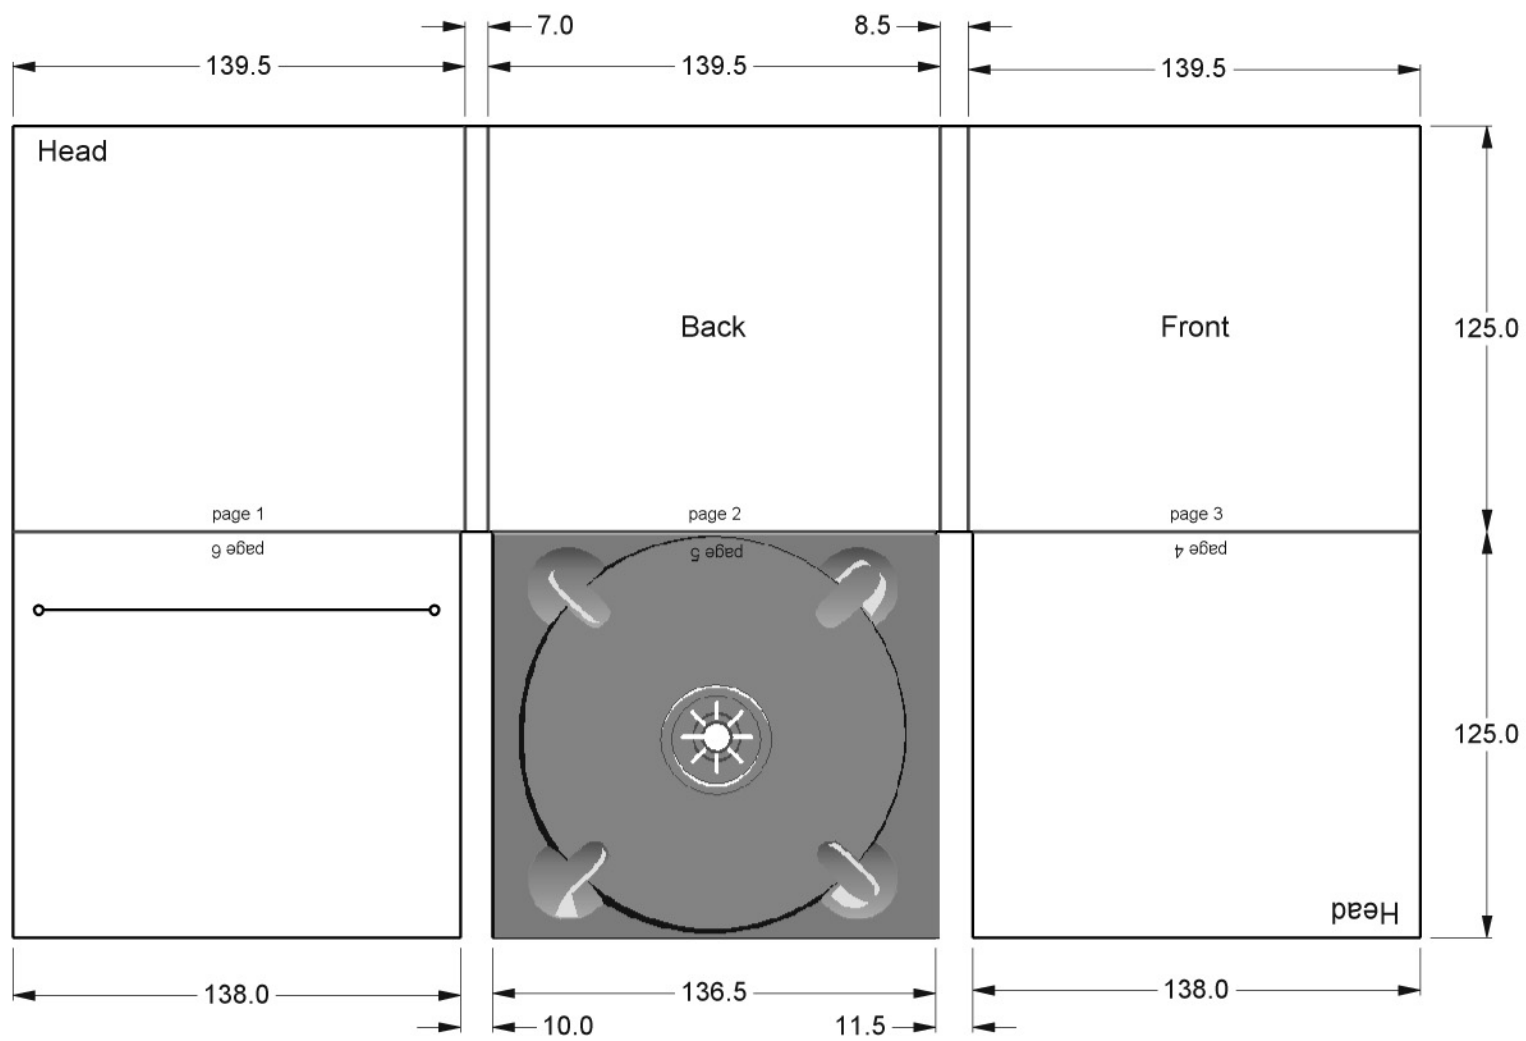

**DIGIPACK FORMATO CD 6 FACCIATE CON TRAY CENTRALE E TAGLIO A DESTRA PER BOOKLET DA 8 A 16 FACCIATE
 COD. 33315 - NP1122**

Produkt : DPac 6 Seiten 1 Tray mit Schlitzstanzung Prod.Nr.: NP 1122	Material : 300g Chromokarton Oberfläche : UV-Glanzlack offenes Format : 434.0 x 250.0 mm ohne Überfüllung geschl. Format : 139.5 x 8.5 x 125.0 mm Einteilungs Nr. : 1122 Anzahl Trays: 1 Stand Tray: Seite 5 Farbe Tray: Schwarz	Bemerkungen: In Seite 6 kann max. ein 1mm starkes Booklet eingesteckt werden	
--	--	--	---

Bitte beachten Sie auch die allgemeinen Druckspezifikationen sowie die allgemeinen Produktinformationen.

Please consider the general printing specifications and the general product information.

■ = 3mm Überfüllung
 3mm Debordement
 3mm bleed area
 (all around)